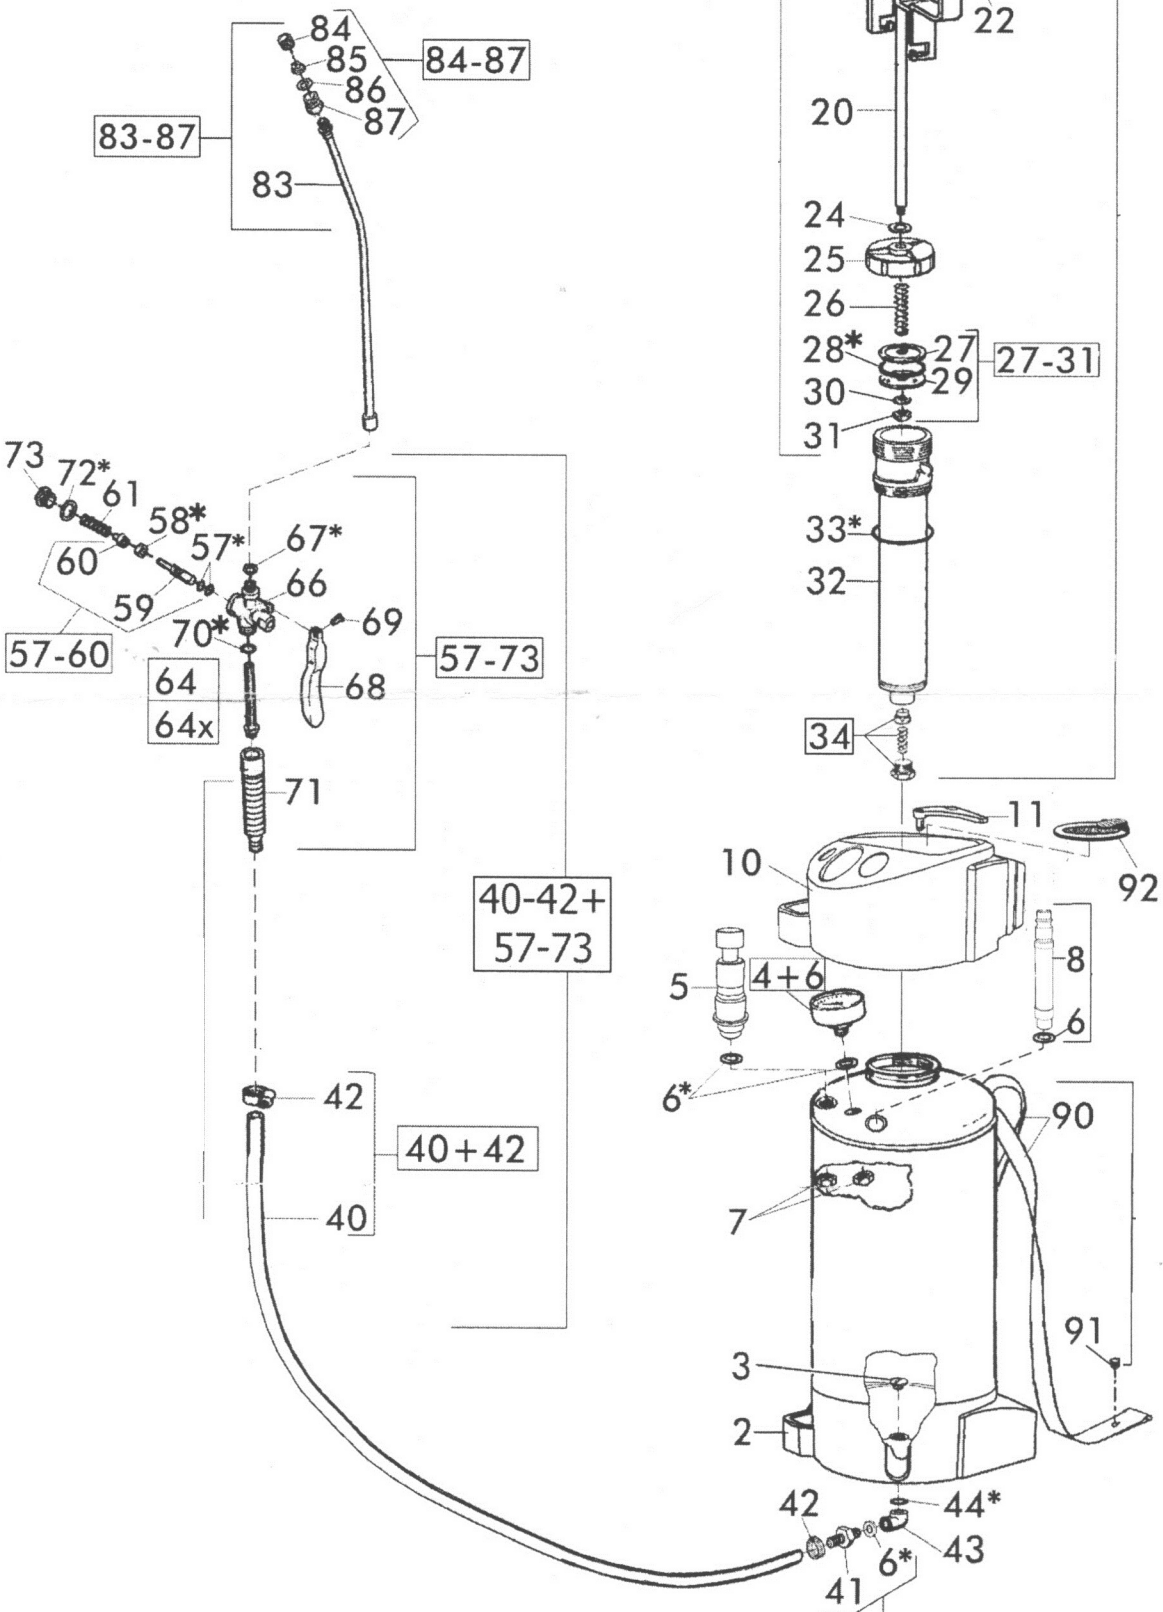

# 505 TK Profiline BRAVO

Art.Nr. 000506.6900

**505 TK Profiline BRAVO**

POS.N°	PART-NO.	DESCRIPTION
2	540454.0000	Bottom ring 5 L
3	540458.0000	Connecting screw
4+6	704210.0000	Pressure gauge cpl. incl. Pos.6
5	727767.0000	Safety valve cpl., 6 bar, oil resistant
6	618170.0000	Seal 15x10x3
7	604500.0000	Hex.hd. Nut
8+6	728081.0001	Compressor connection assy. (AUS)
10	540453.0010	Filling funnel 5L,RAL9005
11	540457.0000	Cover RAL9005
<b>20-31</b>	728057.0000	<b>SB</b> Pump rod cpl.
20-34	728126.0000	High performance pump cpl. oil resistant
24	611170.0000	Seal
27-31	727330.0000	Piston plate cpl.
28	509780.0000	O-Ring 28,15 x 3,5 VITON
33	503460.0000	O-Ring 38x5 Vi
34	728413.0000	Non-return valve, oil resistant
40-42+ 57-73	726165.0001	Hose incl.trigger control valve assy. cpl.
40-42 +6,71	728015.0000	Grip with hose cpl., oil resistant
<b>40+42</b>	706950.0000	<b>SB</b> Hose (1,40) m <i>oil resistant</i>
41+6	726187.0000	Hose coupling incl.gasket Pos.6
42	726185.0000	Hose clamp
43	538682.0000	Connecting angle
44	130300.0000	O-Ring 14x2 VITON
57-60	711790.0000	Valve bolt cpl.
57-73	728205.0000	Trigger control valve cpl., oil resistant
64	613320.0000	Filter sieve 0,8 mm
64x	724460.0000	Filter sieve 0,425 mm
67	503410.0000	O-Ring 11,5xD5x5 Vi
83-87	718190.0001	Lance cpl. incl. nozzle
84-87	728204.0000	Special flat jet nozzle TP 9505 cpl.
90+91	728012.0000	Carrying strap set
91	603060.0000	Button of carrying strap
92	727993.0000	Sieve RAL9005
100	728206.0000	Seal set for compression sprayers